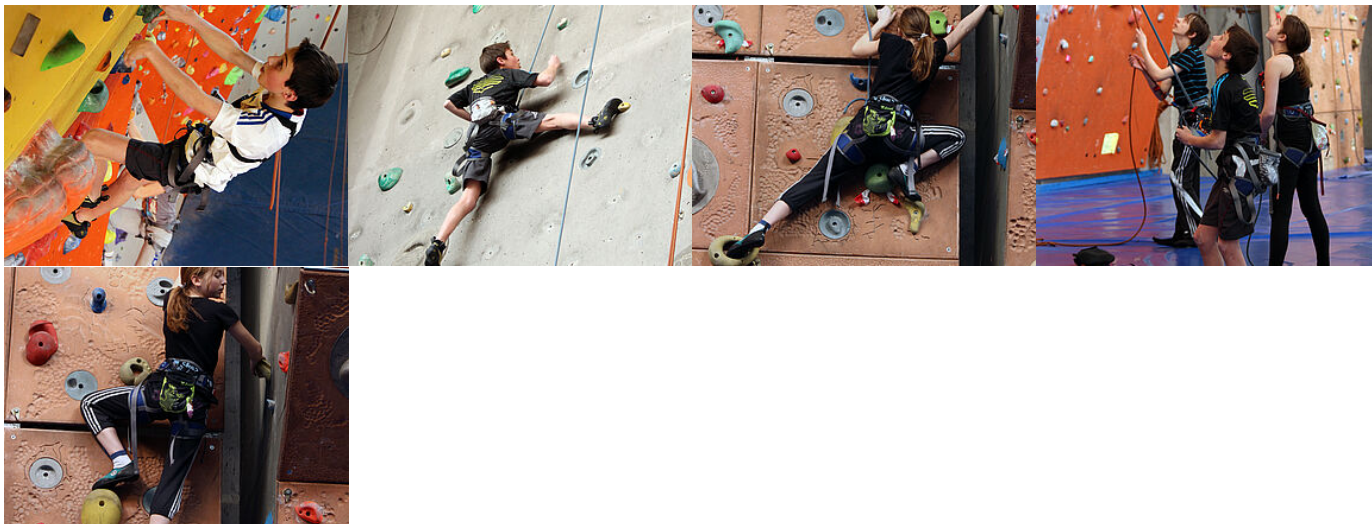

Soutien et encadrement

Le Département de la Meuse soutient financièrement les Sections sportives scolaires: 50 000 € en 2023-2024.

Des éducateurs sportifs assurent l'encadrement et l'animation des Sections sportives scolaire.

Un métier au service d'une passion pour transmettre des valeurs de respect, d'entraide et de dépassement de soi aux jeunes sportifs meusiens.