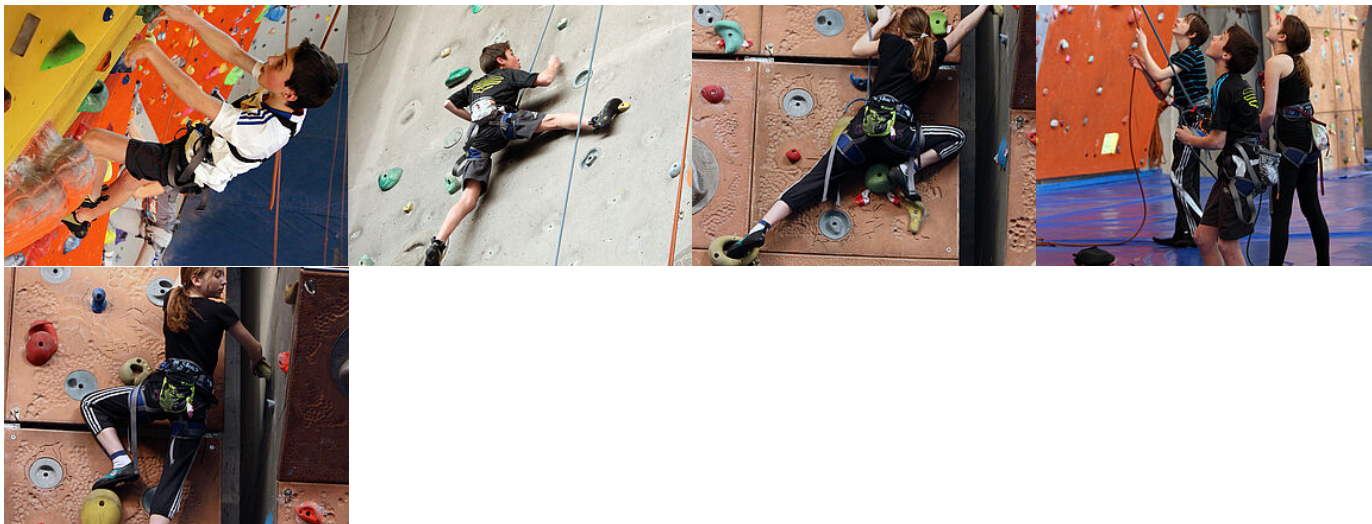

Publié le 29 août 2023

Les Sections sportives scolaires en Meuse sur l'année 2022/2023

- > Ancemont - Collège Louis de Broglie: Football
- > Ancerville - Collège Émilie Carles: Canoë-kayak
- > Bar-le-Duc - Collège André Theuriot: Football
- > Bar-le-Duc - Collège Jacques Prévert: Judo / Escrime / Tennis
- > Bar-le-Duc - Collège Jean-Paul II: Golf
- > Bar-le-Duc - Collège Raymond Poincaré: Handball
- > Clermont-en-Argonne - Collège d'Argonne: Badminton / Handball
- > Commercy - Collège Les Tilleuls: Football / Natation
- > Fresnes-en-Woëvre - Collège Louis Pergaud: Football
- > Ligny-en-Barrois : Collège Robert Aubry – Football
- > Montmédy - Collège Jean D'Allamont: Escalade / Football
- > Revigny / Ormain - Collège Jean Moulin: Football
- > Saint-Mihiel - Collège Les Avrils: Football / Canoë-Kayak / Handball
- > Stenay - Collège Alfred Kastler: Judo
- > Thierville / Meuse - Collège Saint Éxupéry: Basket-ball
- > Verdun - Collège Buvignier: Aviron / Football
- > Verdun - Collège Maurice Barrès: Aviron
- > Verdun - Collège Sainte Anne: Tennis de Table / Natation / VTT

Des éducateurs sportifs assurent l'encadrement et l'animation des Sections sportives scolaire.

Un métier au service d'une passion pour transmettre des valeurs de respect, d'entraide et de dépassement de soi aux jeunes sportifs meusiens.