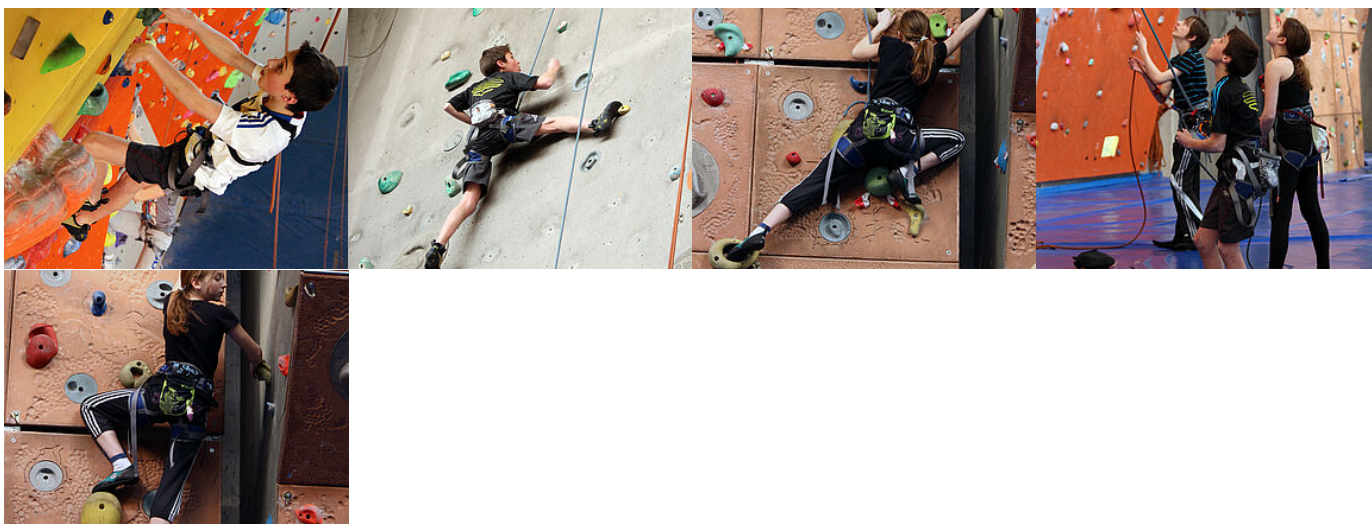

Publié le 09 juin 2020

Les Sections sportives scolaires en Meuse sur l'année 2022/2023

- > Ancemont - Collège Louis de Broglie: Football
- > Ancerville - Collège Émilie Carles: Canoë-kayak
- > Bar-le-Duc - Collège André Theuriot: Football
- > Bar-le-Duc - Collège Jacques Prévert: Judo / Escrime / Tennis
- > Bar-le-Duc - Collège Jean-Paul II: Golf
- > Bar-le-Duc - Collège Raymond Poincaré: Handball
- > Clermont-en-Argonne - Collège d'Argonne: Badminton / Handball
- > Commercy - Collège Les Tilleuls: Football / Natation
- > Fresnes-en-Woëvre - Collège Louis Pergaud: Football
- > Ligny-en-Barrois : Collège Robert Aubry – Football
- > Montmédy - Collège Jean D'Allamont: Escalade / Football
- > Revigny / Ormain - Collège Jean Moulin: Football
- > Saint-Mihiel - Collège Les Avrils: Football / Canoë-Kayak / Handball
- > Stenay - Collège Alfred Kastler: Judo
- > Thierville / Meuse - Collège Saint Éxupéry: Basket-ball
- > Verdun - Collège Buvignier: Aviron / Football
- > Verdun - Collège Maurice Barrès: Aviron
- > Verdun - Collège Sainte Anne: Tennis de Table / Natation / VTT

Des éducateurs sportifs assurent l'encadrement et l'animation des Sections sportives scolaire.

Un métier au service d'une passion pour transmettre des valeurs de respect, d'entraide et de dépassement de soi aux jeunes sportifs meusiens.