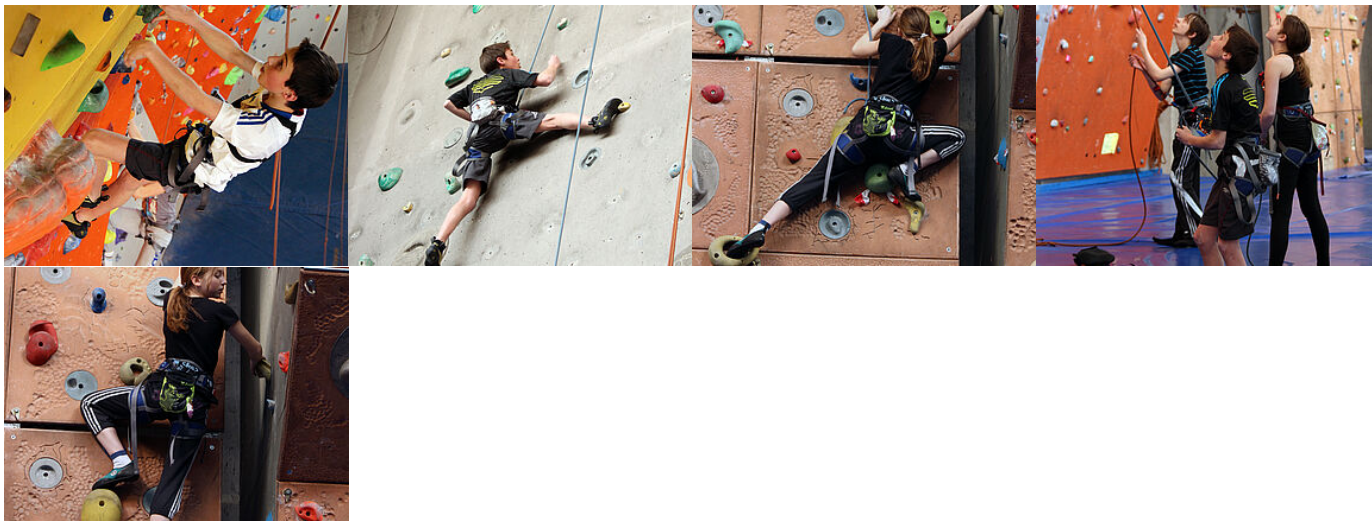

Publié le 09 juin 2020

Les Sections sportives scolaires en Meuse sur l'année 2023/2024

- > Ancerville - Collège Émilie Carles: Canoë-kayak
- > Bar-le-Duc - Collège André Theuriet: Football
- > Bar-le-Duc - Collège Jacques Prévert: Escrime, judo, tennis
- > Bar-le-Duc - Collège Raymond Poincaré: Handball
- > Bar-le-Duc - Ensemble scolaire Jean-Paul II : Golf
- > Clermont-en-Argonne - Collège d'Argonne: Badminton, handball
- > Commercy - Collège Les Tilleuls: Football
- > Etain - Collège Louise Michel : Football
- > Fresnes-en-Woëvre - Collège Louis Pergaud: Football
- > Ligny-en-Barrois : Collège Robert Aubry : Football
- > Montmédy - Collège Jean D'Allamont: Escalade, Football
- > Revigny / Ormain - Collège Jean Moulin: Football
- > Saint-Mihiel - Collège Les Avrils: Canoë-kayak, football, handball
- > Stenay - Collège Alfred Kastler: Judo
- > Thierville / Meuse - Collège Saint Éxupéry: Basket
- > Verdun - Collège Buvignier: Aviron, Football
- > Verdun - Collège Maurice Barrès: Aviron
- > Verdun - Collège Sainte Anne: Natation, tennis de table, VTT

Des éducateurs sportifs assurent l'encadrement et l'animation des Sections sportives scolaire.

Un métier au service d'une passion pour transmettre des valeurs de respect, d'entraide et de dépassement de soi aux jeunes sportifs meusiens.