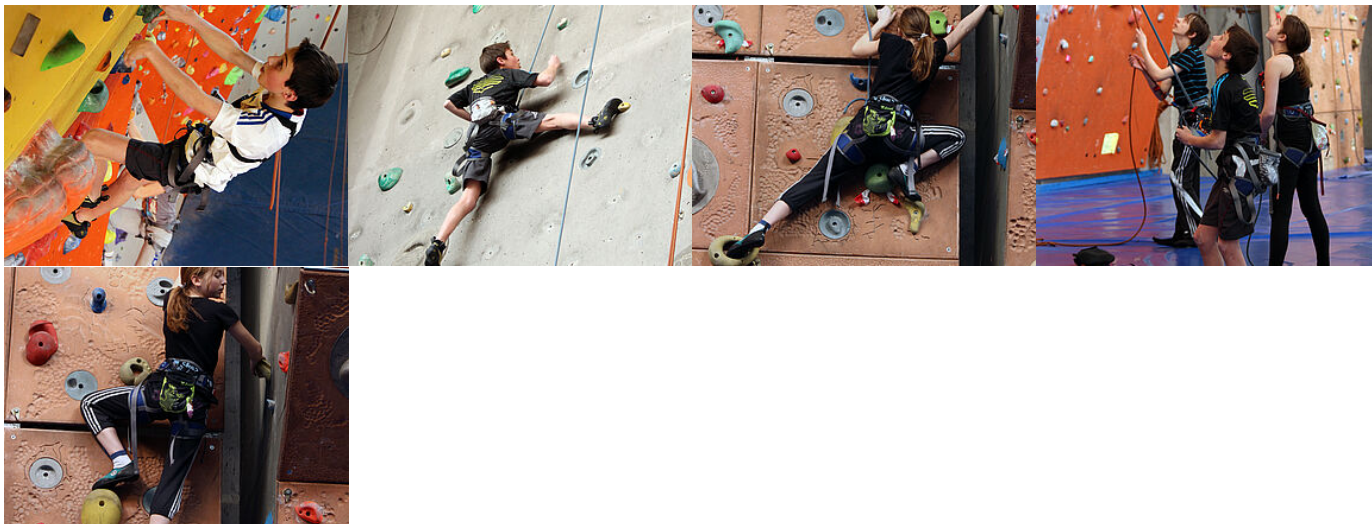

Publié le 09 juin 2020

Les Sections sportives scolaires en Meuse sur l'année 2023/2024

- > Ancerville - Collège Émilie Carles: Canoë-kayak
- > Bar-le-Duc - Collège André Theuriet: Football
- > Bar-le-Duc - Collège Jacques Prévert: Escrime, judo, tennis
- > Bar-le-Duc - Collège Raymond Poincaré: Handball
- > Bar-le-Duc - Ensemble scolaire Jean-Paul II : Golf
- > Clermont-en-Argonne - Collège d'Argonne: Badminton, handball
- > Commercy - Collège Les Tilleuls: Football
- > Etain - Collège Louise Michel : Football
- > Fresnes-en-Woëvre - Collège Louis Pergaud: Football
- > Ligny-en-Barrois : Collège Robert Aubry : Football
- > Montmédy - Collège Jean D'Allamont: Escalade, Football
- > Revigny / Ormain - Collège Jean Moulin: Football
- > Saint-Mihiel - Collège Les Avrils: Canoë-kayak, football, handball
- > Stenay - Collège Alfred Kastler: Judo
- > Thierville / Meuse - Collège Saint Éxupéry: Basket
- > Verdun - Collège Buvignier: Aviron, Football
- > Verdun - Collège Maurice Barrès: Aviron
- > Verdun - Collège Sainte Anne: Natation, tennis de table, VTT

Des éducateurs sportifs assurent l'encadrement et l'animation des Sections sportives scolaire.

Un métier au service d'une passion pour transmettre des valeurs de respect, d'entraide et de dépassement de soi aux jeunes sportifs meusiens.