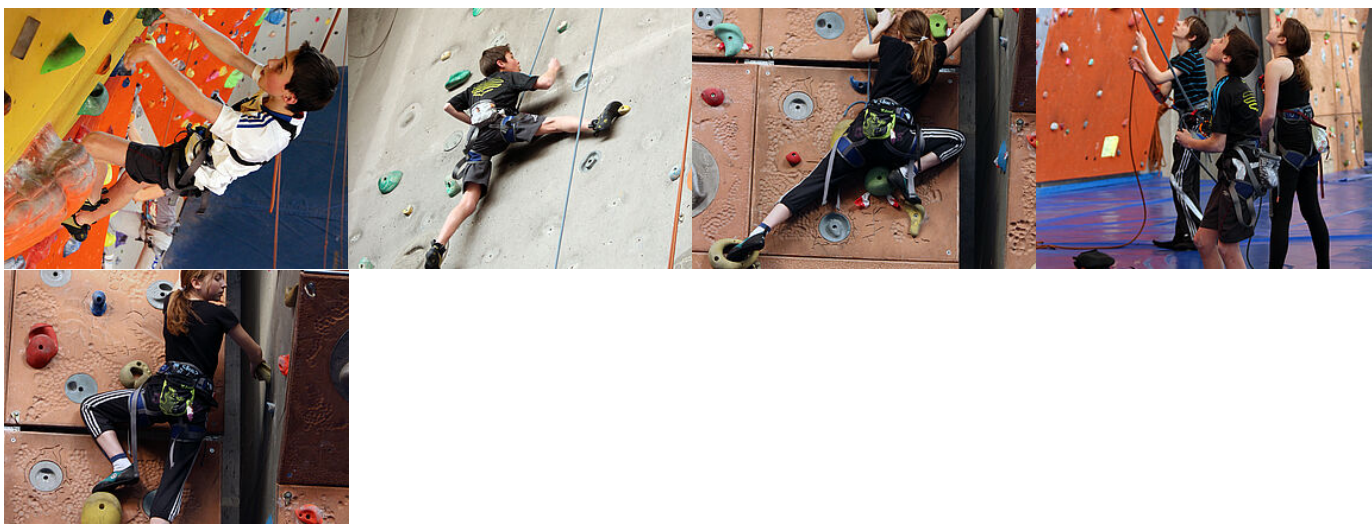

Publié le 09 juin 2020

Les Sections sportives scolaires en Meuse sur l'année 2023/2024

- > Ancerville - Collège Émilie Carles: Canoë-kayak
- > Bar-le-Duc - Collège André Theuriet: Football
- > Bar-le-Duc - Collège Jacques Prévert: Escrime, judo, tennis
- > Bar-le-Duc - Collège Raymond Poincaré: Handball
- > Bar-le-Duc - Ensemble scolaire Jean-Paul II : Golf
- > Clermont-en-Argonne - Collège d'Argonne: Badminton, handball
- > Commercy - Collège Les Tilleuls: Football
- > Etain - Collège Louise Michel : Football
- > Fresnes-en-Woëvre - Collège Louis Pergaud: Football
- > Ligny-en-Barrois : Collège Robert Aubry : Football
- > Montmédy - Collège Jean D'Allamont: Escalade, Football
- > Revigny / Ormain - Collège Jean Moulin: Football
- > Saint-Mihiel - Collège Les Avrils: Canoë-kayak, football, handball
- > Stenay - Collège Alfred Kastler: Judo
- > Thierville / Meuse - Collège Saint Éxupéry: Basket
- > Verdun - Collège Buvignier: Aviron, Football
- > Verdun - Collège Maurice Barrès: Aviron
- > Verdun - Collège Sainte Anne: Natation, tennis de table, VTT

Des éducateurs sportifs assurent l'encadrement et l'animation des Sections sportives scolaire.

Un métier au service d'une passion pour transmettre des valeurs de respect, d'entraide et de dépassement de soi aux jeunes sportifs meusiens.